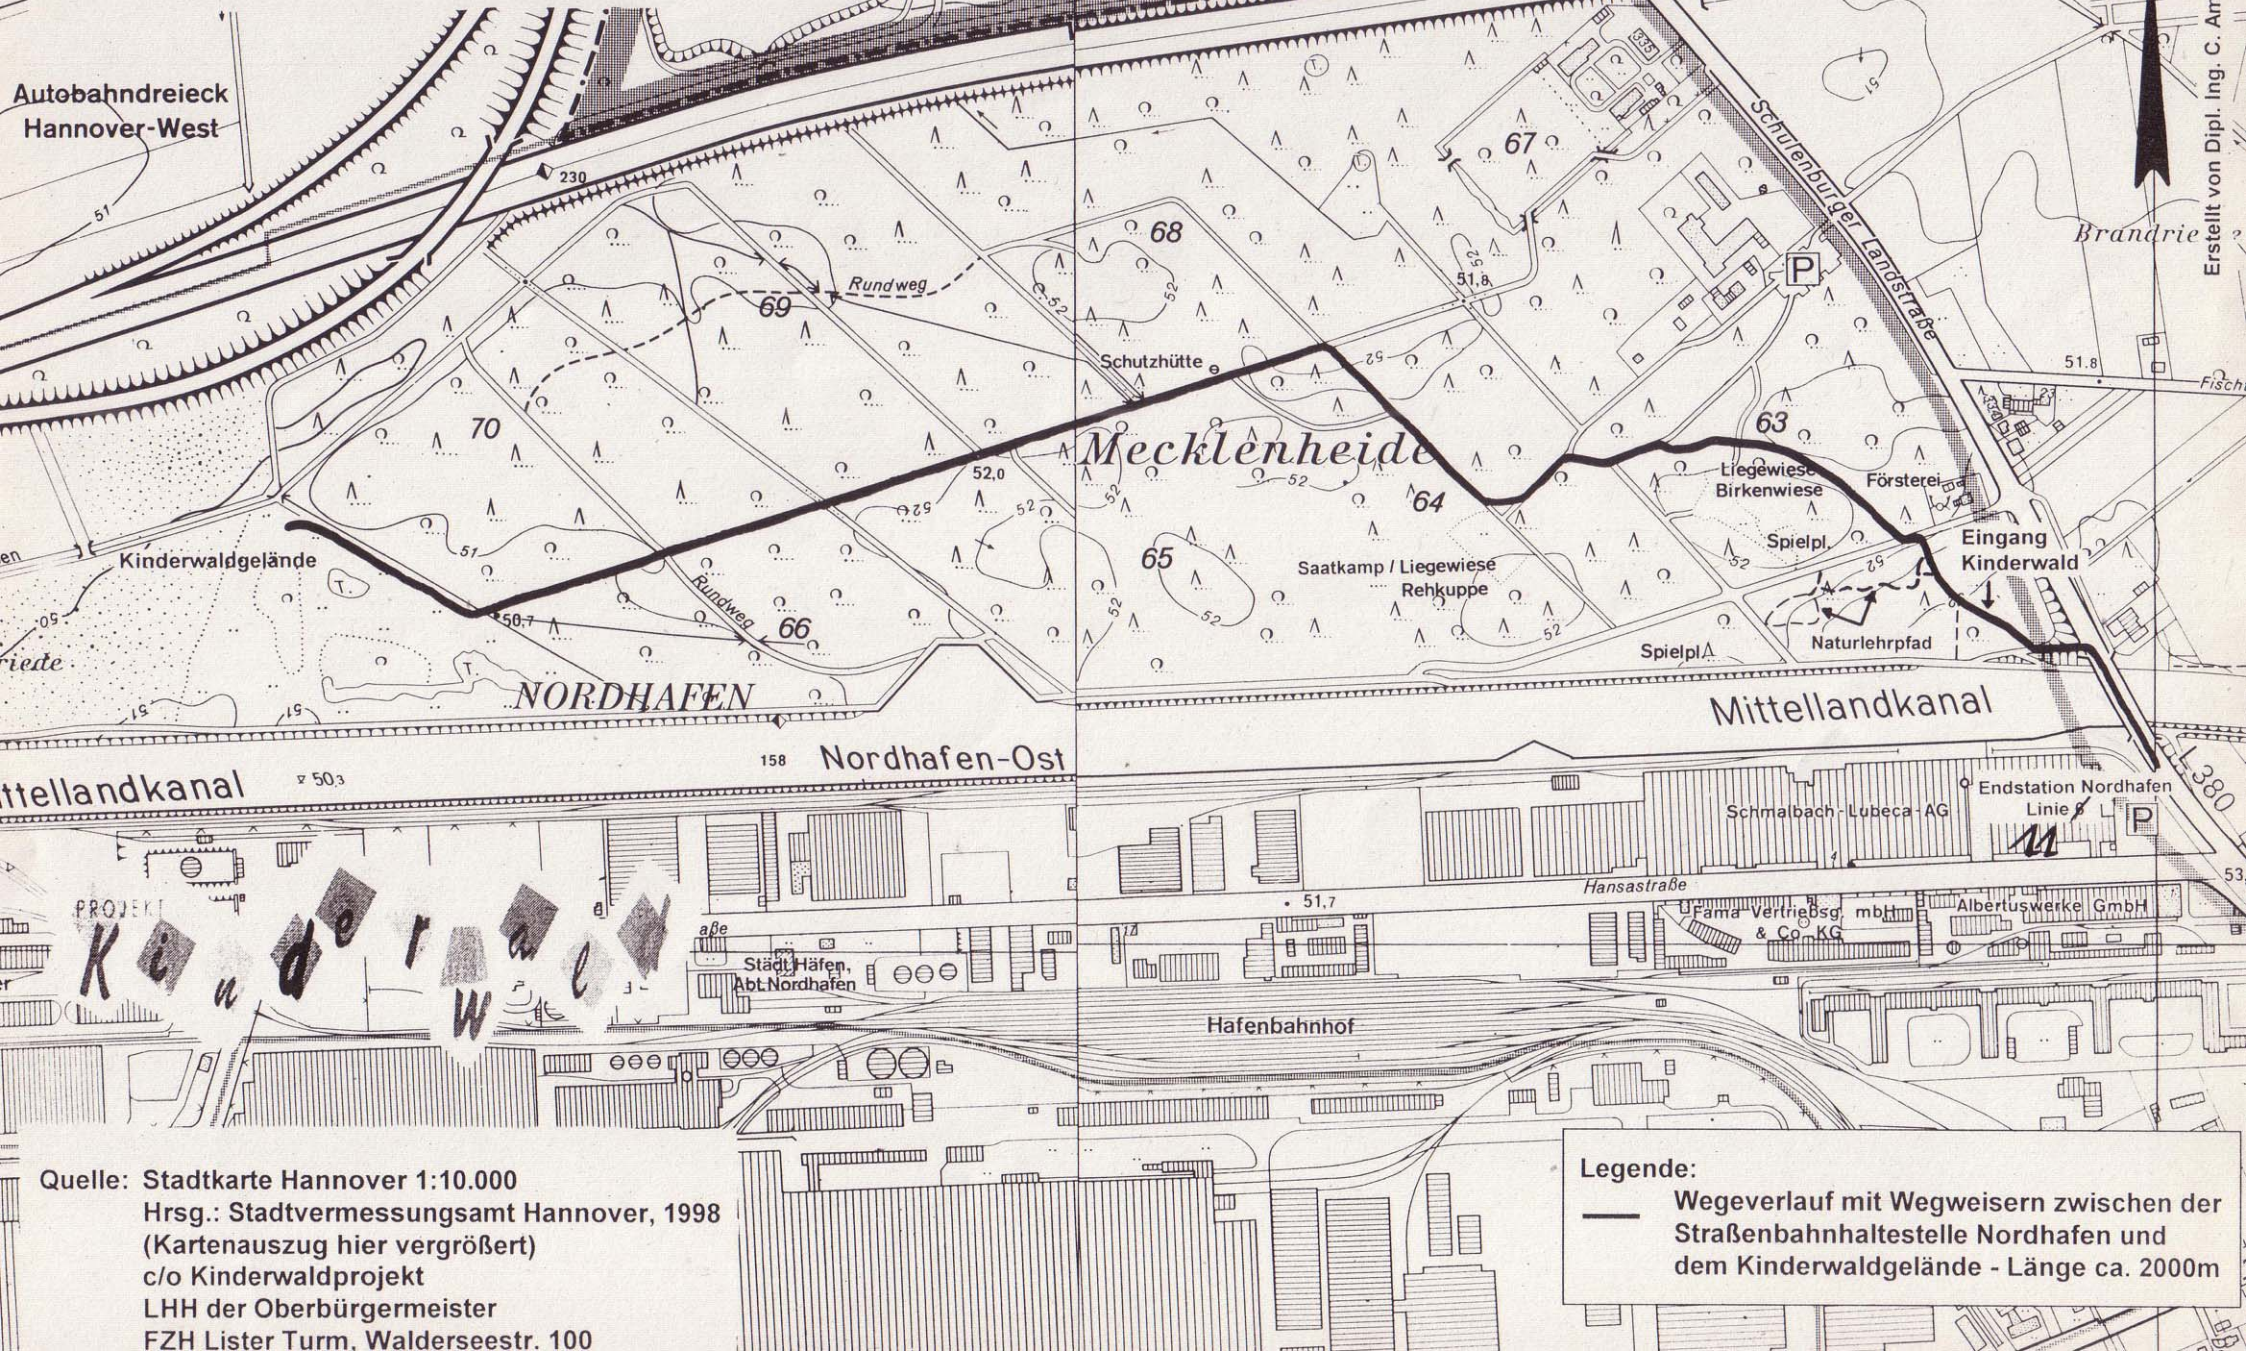

Übersichtskarte: Wegenetzplan Kinderwald

Quelle: Stadtkarte Hannover 1:10.000
Hrsg.: Stadtvermessungsamt Hannover, 1998
(Kartenauszug hier vergrößert)
c/o Kinderwaldprojekt
LHH der Oberbürgermeister
FZH Lister Turm, Walderseestr. 100

Legende:
— Wegeverlauf mit Wegweisern zwischen der Straßenbahnhaltestelle Nordhafen und dem Kinderwaldgelände - Länge ca. 2000m

Erstellt von Dipl. Ing. C. Amelung